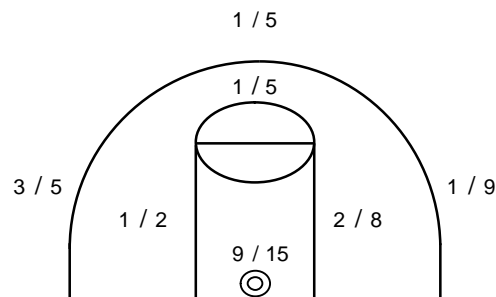

Αναλογία Πόντων:

Εντός Πεδιάς:

*Ranking=Πόντοι+Ριμπάουντ+Ασιστ+Κλεψίματα+Τάπες-Αστοχα σουτ-Λάθη(Συμ/χη>7min.)