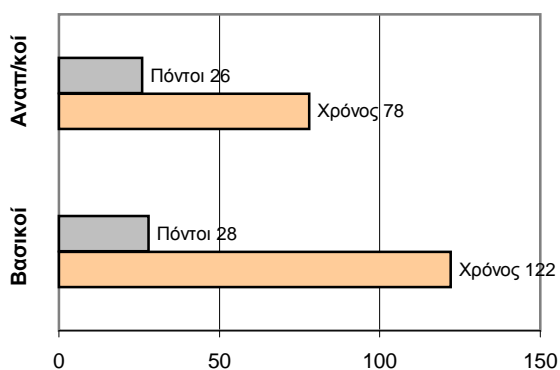

ΤΕΛΙΚΟ ΣΚΟΡ

Μυρμιδόνες 54 - 42 Μονομάχοι

Διαιτητές: Παπανικολάου- Σκαλτσής

Ανά περίοδο:	1η	2η	3η	4η
Μυρμιδόνες	18	15	9	12
Μονομάχοι	14	11	10	7

Τέλος περιόδου	1η	2η	3η	4η
Μυρμιδόνες	18	33	42	54
Μονομάχοι	14	25	35	42

Προπονητής: Ανεμοδουράς Λ.

ΜΥΡΜΙΔΟΝΕΣ 2008

Αιφνιδιασμοί: 9 / 14

# Παίκτης	Συμ/χή (min)	Π	Ελ. Β.	2π	3π	Ριμπ.		Ασ	Κλ	Λ	Ταπ	Φάουλ		Rkg*
						A	E					+	-	
4 Τάγκαλος Δ.	30	6	2 / 4	2 / 3	0 / 4	3	1	6	2	4	0	4	1	7
5 Οικονόμου Δ.	14	5	5 / 6	0 / 2	0 / 0	1	0	1	0	2	0	3	1	2
42 Ροδόπουλος Β.	20	1	1 / 4	0 / 0	0 / 1	3	0	2	3	6	0	4	2	-
7 Χριστάκος Β.	15	8	0 / 0	1 / 1	2 / 5	1	0	1	2	3	0	0	3	6
8 0	0	0	0 / 0	0 / 0	0 / 0	0	0	0	0	0	0	0	0	-
0 Αδαμόπουλος Δ.	15	2	0 / 0	1 / 2	0 / 0	4	0	1	0	0	0	2	3	6
20 Κατσουράκης Π.	24	7	0 / 0	2 / 4	1 / 4	0	0	3	1	1	0	1	2	5
11 Νικολαΐδης Α.	22	9	0 / 0	3 / 6	1 / 1	2	0	1	0	0	0	1	1	9
12 Καρατζάς Κ.	24	7	5 / 9	1 / 7	0 / 0	4	5	2	1	0	2	5	2	11
33 Τζουμέζης Π.	12	2	0 / 0	1 / 2	0 / 0	3	1	0	0	0	0	2	1	5
44 Σαλιαγκόπουλος Γ.	24	7	0 / 0	2 / 3	1 / 4	3	0	1	2	1	2	0	2	10
15 0	0	0	0 / 0	0 / 0	0 / 0	0	0	0	0	0	0	0	0	-
Ομαδικά						2	2		2		1	0		
ΣΥΝΟΛΟ:	200	54	13 / 23	13 / 30	5 / 19	26	9	18	11	19	4	23	18	62
			57%	43%	26%									

Αναλογία Πόντων: